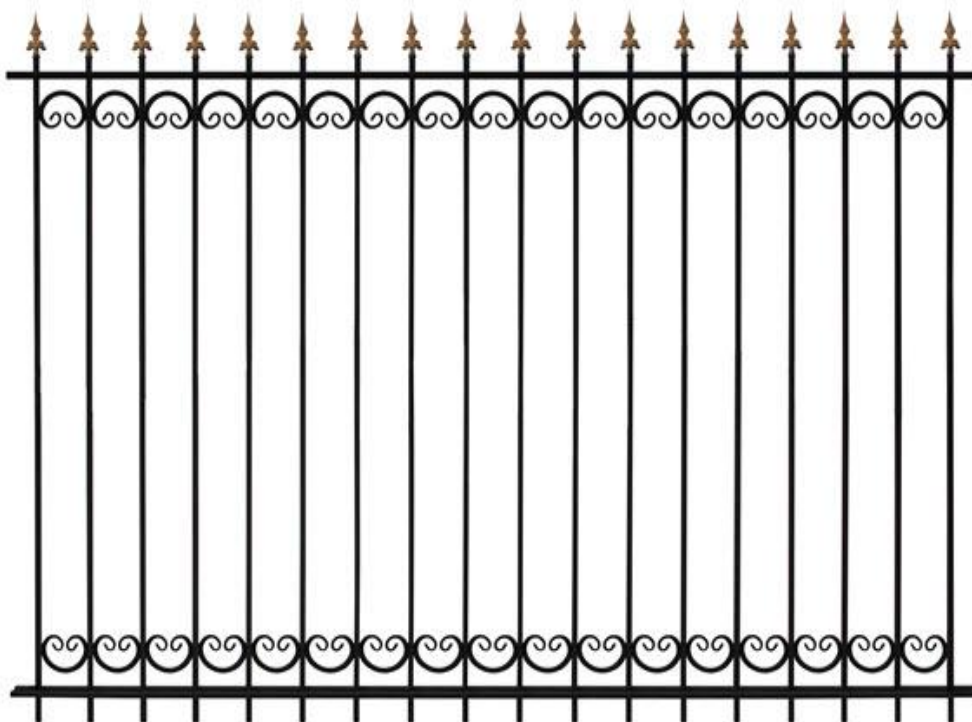

ЗАБОРЫ И ОГРАЖДЕНИЯ

Покраска и грунтовка изделия включена в стоимость!

Образец №	Стандартные заборные секции 2500x2000 (профиль 15x15, квадрат 12x12)	Цена за секцию
01		13 500 руб.
02		15 500 руб.

03

16 800
руб.