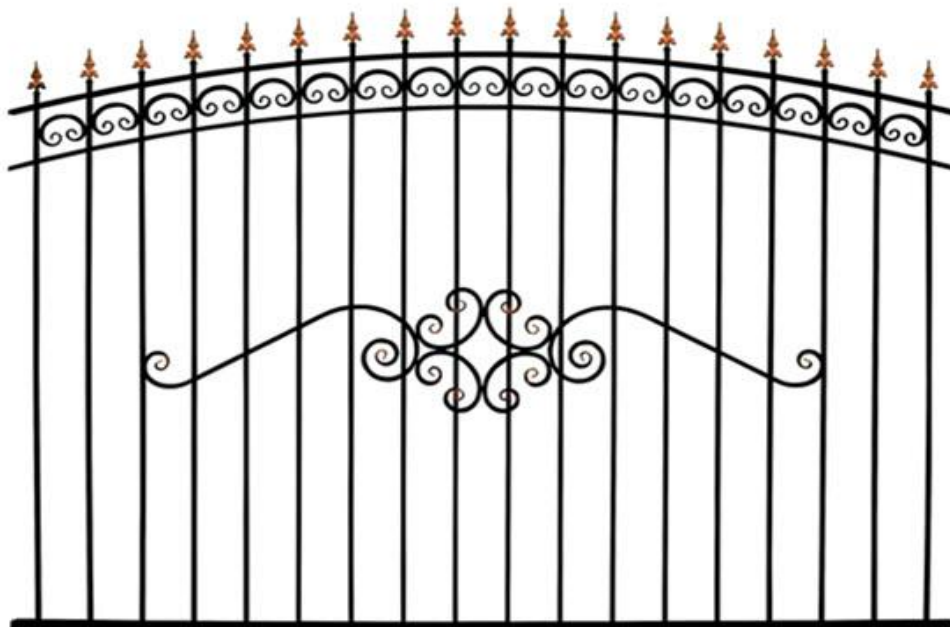

18 800
руб.

08