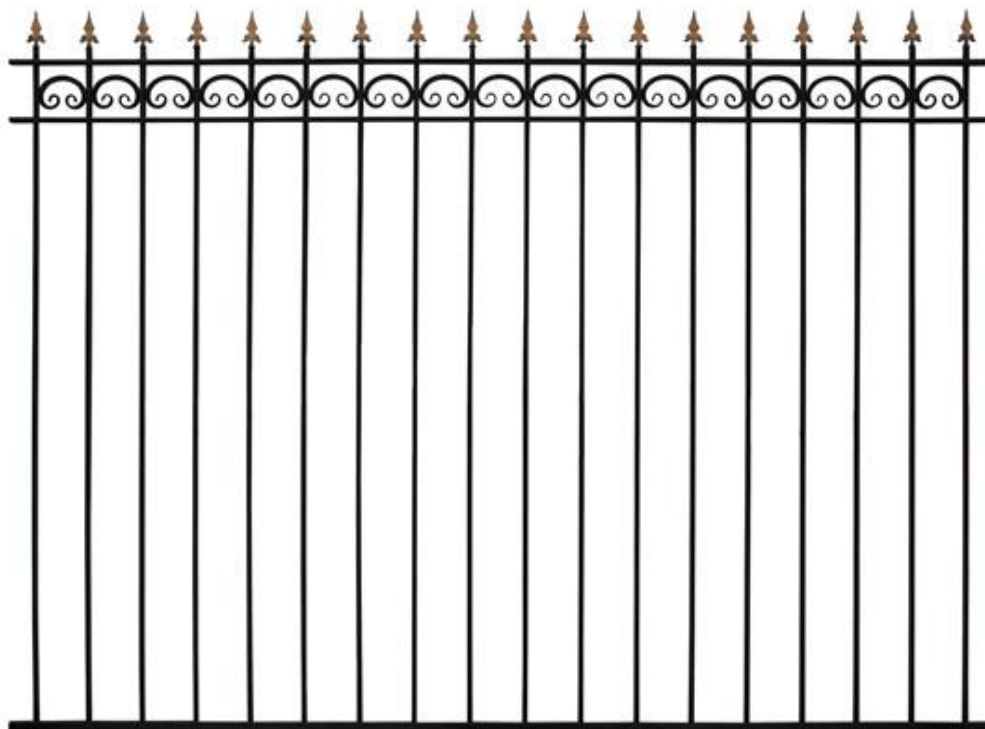

16 800
руб.

04